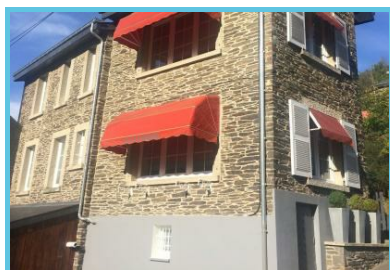

Cat's Corner | Gîte rural à La Roche-en-Ardenne

Nicole Corbusier

Rue D'houffalize 10

La Roche-en-ardenne - 6980

Téléphone de contact : +32 84 41 12
06

Ces informations vous sont données à titre indicatif

Renseignez-vous avant votre départ directement auprès du partenaire touristique qui vous intéresse.