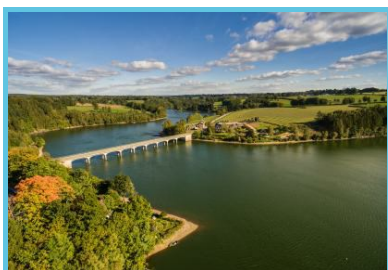

Hôtel des Bains au lac de Robertville | Spa Nuxe

Hôtel des Bains

Haelen 2
Robertville - 4950

Téléphone de contact : +32 80 67 09 10
Téléphone de réservation: +32 80 67 09 10

<https://www.robert-hotels.com/fr/hotel-spa-restaurant-ardennes>

L'Hôtel des Bains au lac de Robertville est un hôtel de charme avec un spa Nuxe et un restaurant, au cœur du Parc Naturel des Hautes Fagnes.

L'Hôtel des Bains vous invite à profiter d'un **séjour unique**, mélange de simplicité, d'authenticité et raffinement.

Se reposer, savourer et se relaxer à l'Hôtel des Bains

Situé sur une des berges du lac de Robertville, l'hôtel bénéficie d'un cadre naturel exceptionnel.

Il dispose de :

- **12 chambres** au décor personnalisé complétement rénovées, vous offrant **confort** et intimité.
- **Cuisine savoureuse et raffinée** préparée par le patron, au restaurant ou sur la terrasse en été, avec vue sur le lac.
- **Centre de bien-être** avec piscine intérieure chauffée à 30°, jacuzzi, sauna, hammam, baignoire relaxante et large choix de soins prodigués par des mains expertes.
- Partenaire idéal pour votre **séminaire** au vert, grâce à une salle avec lumière du jour entièrement équipée, pouvant accueillir 20 personnes.

De nombreuses activités