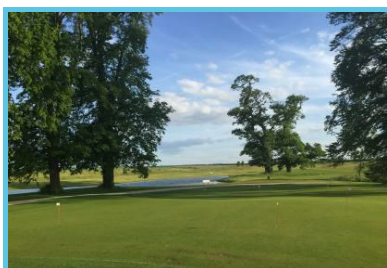

Naxhelet Golf Club de Wanze

WBT - P. Coenegrachts

Rue Naxhelet 1

Wanze - 4520

Téléphone de contact : +32 85 82
64 08

<http://naxhelet.be>

À mi-chemin entre Namur et Liège, vous attend un golf de prestige dessiné par l'architecte anglais Martin Hawtree, le Naxhelet Golf Club.

Le Club se compose d'un parcours de **18 trous** (6 274 mètres), d'un pitch and putt de 9 trous, ainsi que de 3 trous faisant partie de la Naxhelet Golf Academy. Il s'agit également du seul club en Wallonie à avoir été certifié « géo » de par son traitement responsable **100% écologique**.

L'expérience Naxhelet

Le club-house Naxhelet a été aménagé dans un **château-ferme** du XIXe siècle. Il compte un **restaurant** vous proposant une cuisine créative où les produits du terroir sont mis à l'honneur.

Naxhelet, c'est aussi un **hôtel de charme** avec 33 chambres et 2 appartements, un **centre wellness** et 300 m² d'espaces pour vos **séminaires**.