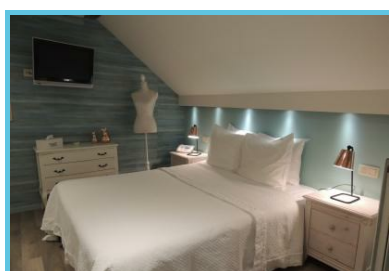

Hôtel La Tonnellerie au Chalet du Parc à Spa

La Tonnellerie

Parc Des Sept Heures 1

Spa - 4900

Téléphone de contact : +32 87 77
22 84

Téléphone de réservation: +32 87

77 22 84

<http://www.latonnellerie.be>

L'hôtel La Tonnellerie vous accueille dans un parc agréable, en plein centre-ville de Spa. Cet hôtel intime comprend une terrasse pittoresque donnant sur le jardin et un restaurant méditerranéen.

Description de l'hôtel

Toutes les **chambres** possèdent une décoration de style champêtre dans des teintes claires et offrent une vue sur la forêt ou le parc.

Une des chambres bénéficie également d'un **coin salon** avec télévision par câble à écran plat.

Le **restaurant** propose une cuisine méditerranéenne et un menu de saison.