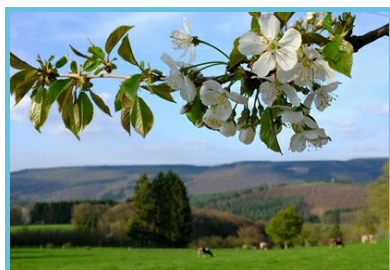

## Gîte à la Ferme Ferme de Malboutée à Izier

Malboutée 2

Izier - 6941

Téléphone de contact : +32 493 49  
06 32

Téléphone de réservation: +32 497

97 69 94

"GITE A LA FERME DE MALBOUTEE" Face à un vaste paysage et une vue exceptionnelle, ce gîte chaleureux vous accueille dans une ferme d'élevage biologique. R.-de-ch.: hall, s. à m., cuis. équip. (cuis. au gaz, four, MO, congél., lave-vaisselle, lessiveuse), salon (TV/DVD, HiFi, Internet, feu de bois, jeux), WC sép. 1er ét.: 1 ch. (1x2 p.), 1 ch. (2x1 p.), 1 ch. (2x1 p. lit superp., lit bébé), 2 lits d'appoint, SDB (bain-douche, lavabo, WC). Chauff. centr. En option: espace mansardé de 40 m<sup>2</sup> chauffé à divers usages : arrangements à convenir, vue imprenable sur campagne. Un piano permet le séjour des musiciens.