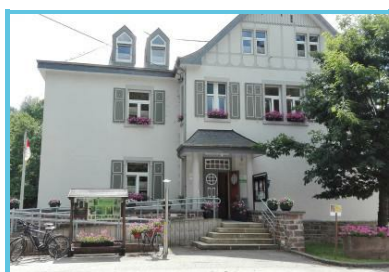

## SYNDICAT D'INIT./VERKEHRSVER. BURG-REULAND - OUREN

TI Burg-Reuland

Von Orley Straße 24  
Burg-reuland - 4790

Téléphone de contact : +32 80 32 91 31

<http://www.reuland-ouren.be/fr/home/>

---

Ces informations vous sont données à titre indicatif