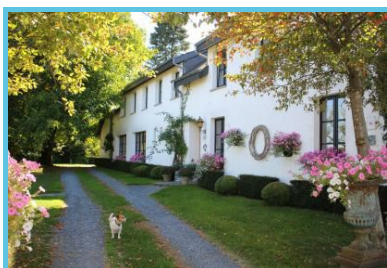

Maison d'hôtes La Cascatelle à Léglise

AF Sepulchre

Rue Du Chaudfour 7
Léglise - 6860

Téléphone de contact : +32 494 40 45 14
Téléphone de réservation: +32 494 40 45 14

<https://www.lacascatelle.com/>

Au coeur de l'Ardenne, dans le parc naturel de la Haute Sûre, à l'orée de la forêt d'Anlier, 3 chambres d'hôtes confortablement aménagées vous accueillent dans une maison de famille.

Profitez d'un **petit-déjeuner** copieux dans la salle à manger et détendez-vous dans le salon au coin du feu.

Les environs

La maison se situe dans un magnifique parc verdoyant et dans une région naturelle où faire de nombreuses randonnées :