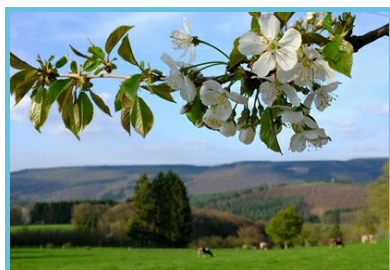

Gîte rural Al Wadjûre 1 à Warnant

Rue Du Fond, 30

Anhée - 5537

Téléphone de contact : +32 473 78

38 18

Téléphone de réservation: +32 82 61

16 48

<http://www.gitealwadjure.net>

Al Wadjûre est un gîte rural pour 4 personnes situé à Warnant, dans la vallée de la Molignée. C'est un gîte rural au charme rustique en pierre du pays et à l'équipement moderne.

Al Wadjure vous offre 2 gîtes indépendants sur une grande parcelle de terre.

Description du gîte

- 1 chambre 2 personnes
- Divan-lit 2 personnes
- Cuisine équipée, salle à manger, lave-vaisselle, congélateur
- Machine à laver, séchoir
- TV, lecteur DVD, bibliothèque et jeux de société