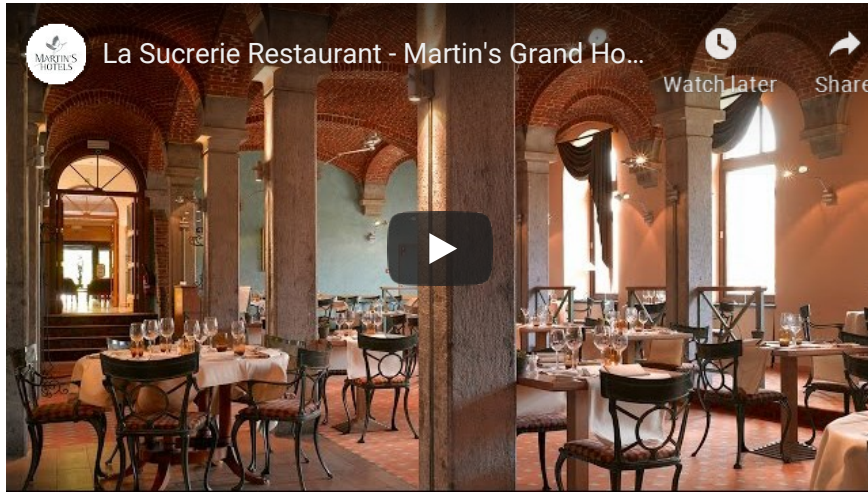

**Martin's Waterloo est un hôtel 4 étoiles situé à Waterloo près de la Butte du Lion. Retrouvez le bonheur de se réveiller en campagne tout en étant à moins de 20 minutes de Bruxelles.**

### Un hôtel d'exception

Cet établissement est un grand hôtel contemporain idéalement situé à 20 minutes de Bruxelles et à proximité du champ de la Bataille de Waterloo.

Il se compose de :

- **79 chambres**
- 4 salles de réunions (de 5 à 100 personnes)
- un restaurant La Sucrierie
- un bar
- un parking
- une salle de fitness

## Le restaurant

Venez retrouver des merveilles tant dans votre assiette qu'autour de vous !