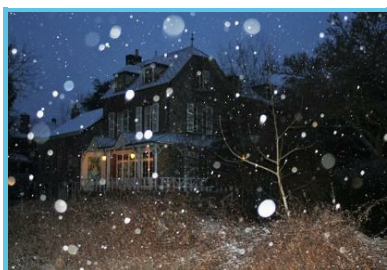

En pénétrant dans la Villa 1900, vous êtes en 1900 à la Belle Epoque

Rue De La Chaussée
Waulsort - 5540

Téléphone de contact : +32 470 46 26 99

<http://scrifsnow.e-monsite.com/pages/villa-1900>

Projet - NOW

Bien plus qu'un musée, la Villa 1900 possède le don de vous transporter dans une époque disparue. Véritable témoin de la Belle Epoque de la région mosane, elle vous accueille dans un décor hors du temps, une bulle temporelle. La Villa se veut un espace de rencontres, de culture, de formation et d'expérimentation.

Véritable lieu de vie pour les habitants de Waulsort, la Villa 1900 se présente comme une place de villa où tous peuvent se rencontrer, discuter, boire un verre ou partager un bon moment.

Au-delà de l'architecture, une ambiance

L'architecture de la Villa 1900, à la croisée du **style mosan**, de l'**Art nouveau** et de l'**Art déco**, se laisse découvrir librement dans les pièces du bas, ouvertes gratuitement au public.

La **brasserie-restaurant** participe pleinement à cette **atmosphère particulière** : le personnel est habillé **dans le style de l'époque** et l'**on y sert le thé et le café dans un service de porcelaine** digne des "dinettes" de nos grands-mères. La **cuisine est faite à l'ancienne**, à base de produits frais, et à la demande.