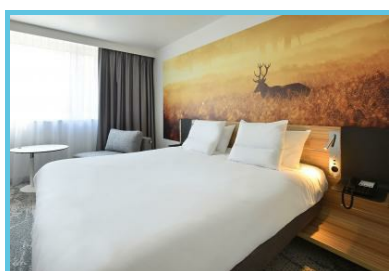

Hôtel Novotel Wavre Brussels East

Whitevision photography

Rue De La Wastinne 45
Wavre - 1301

Téléphone de contact : +32 10 41 13
63

<https://www.accorhotels.com/fr/hotel-B2N6-novotel-wavre-brussels-east/index.shtml>

Situé dans le Brabant Wallon, à proximité de Walibi, ce Novotel est ancré dans la région et vous offre des services personnalisés. Séjournez à l'hôtel comme chez vous, à Wavre Brussels East.

Un espace à vivre pour vous sentir à la maison

Le Novotel Wavre Brussels East dispose de **102 chambres** spacieuses et contemporaines, équipées pour un séjour familial ou d'affaire. Elles sont un équilibre parfait entre confort, design et fonctionnalité.

Un **petit déjeuner** buffet est servi tous les matins, à déguster sur la **terrasse** en été, donnant vue sur la **piscine**.

Blomi restaurant

Le **restaurant Blomi** vous invite à redécouvrir les saveurs d'une