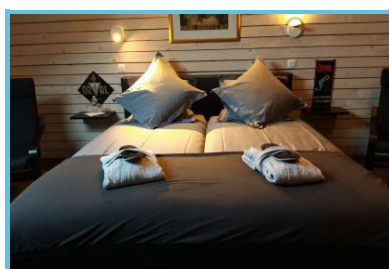

Maison d'hôtes La Gaum'aise à Meix-devant-Virton

La Gaumaise, chambres et table d'hôtes du terroir gaumais

Rue Charbeau 16
Sommethonne - 6769

Téléphone de contact :
+32 63 23 53 37
Téléphone de réservation:
+32 477 32 23 70

<http://www.gaumaise.be>

En plein coeur de la Gaume, vous trouverez cette merveilleuse chambre d'hôtes aménagée par Pascale et Thierry qui se feront un plaisir de vous accueillir.

Description des services et chambres

La maison dispose de **4 chambres doubles** confortables et spacieuses avec salle de bains individuelle.

Vous disposez d'un **petit-déjeuner** composé de confitures maison et de produits régionaux.

Vos hôtes vous invitent aussi à, si vous le souhaitez, bénéficier d'un repas **formule Table d'hôtes** à partir de 6 personnes. Celui-ci se compose de spécialités du terroir qui raviront vos papilles.

Depuis peu, vous pouvez louer des **vélos électriques** et vous balader parmi les circuits vélo de la région !

Découverte de la Gaume

A vélo ou à pied, cette belle région de Wallonie mérite un détour pour voir des sites naturels époustouffants et des lieux touristiques connus.