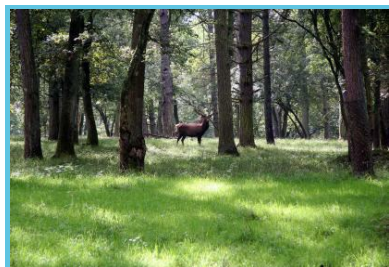

Expos Photos Aves | Namur

Événement prévu en septembre 2021

A. Petit

Namur

Téléphone de contact : +32 2 893 09 25

<http://www.exposaves.be/>

En septembre, des sites du Vieux Namur accueillent les Expos Photos Aves : un festival de photos nature. Découvrez une nature resplendissante !

Des **photographes de renommée internationale** sont invités à exposer leurs clichés sur le thème de la nature dans différents lieux de Namur. Au fil de son succès et du nombre d'expositions, ce festival est devenu le plus grand du Benelux.

Au programme des Expos Photos Aves

Namur est pour quelques jours une galerie d'art où **les plus belles photos nature** des quatre coins de la Terre seront exposées. Des instantanés nature, avec ou sans animaux sauvages : juste la faune et la flore offertes pour notre plaisir.

Des expositions, des conférences, des stands de matériel photo et une librairie nature sont au programme. Les différentes expos photos sont mises en avant par chacun des lieux où elles se trouvent.

Au cœur du Vieux Namur

Les expositions sont à découvrir dans divers sites du **piétonnier de la capitale wallonne** : la Cathédrale Saint-Aubain, Eglise Saint-Joseph, la Galerie du Beffroi, la bourse (Palais des Congrès), l'Eglise Notre-Dame, la Place d'Armes et le Parlement de Wallonie.

Partez à la découverte de la nature dans toute sa splendeur !