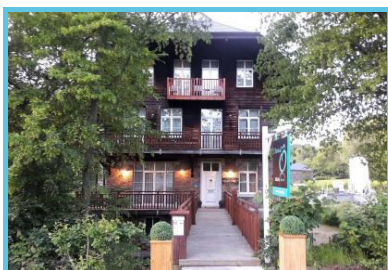

Hôtel L'Ecrin d'Ô | Charme et cocooning à Spa

Ecrin d'Ô

Rue De La Sauvenière 108

Spa - 4900

Téléphone de contact : +32 87 78
76 15

Téléphone de réservation: +32 87

78 76 15

<https://www.lecrin-do.be>

L'Ecrin d'Ô est un hôtel romantique situé à quelques minutes de Spa. Charme et détente seront les maîtres mots durant votre séjour dans l'Ardenne bleue.

Les **7 chambres** de cet ancien chalet autrichien vous invitent au repos où vous pourrez vous relaxer et oublier le stress du quotidien.

Les chambres de l'hôtel

L'hôtel dispose de 3 types de chambres :

- **Ô'Classic** : chambre double avec balcon et salle de bains
- **Ô'Deluxe** : chambre double avec terrasse et salle de bains avec jacuzzi ou douche multi-jets/jacuzzi.
- **Ô Suites** : chambre double avec 2 terrasses et salle de bains