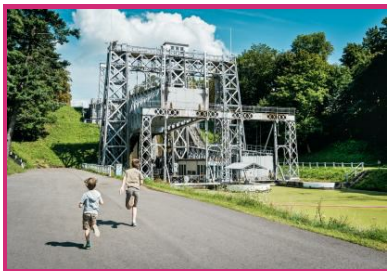

Week-end au bord de l'eau | Le long du Canal du Centre à La Louvière

Événement prévu en juillet 2021

© WBT Bruno D'Almonte

Rue Noulet
Strépy-bracquegnies - 7110

Téléphone de contact : +32 64 26 15 00

<https://www.weekendauborddeleau.com>

À La Louvière, le Canal du Centre vous invite à son week-end au bord de l'eau et ses croisières insolites. Ne manquez pas cet événement incontournable de l'été au cœur du site historique classé UNESCO.

Au programme

- marché artisanal
- village culturel
- croisières spectaculaires
- concerts
- jeux nautiques
- animations

**Envie de percer les mystères des ascenseurs hydrauliques ?
Embarquez pour une balade insolite !**