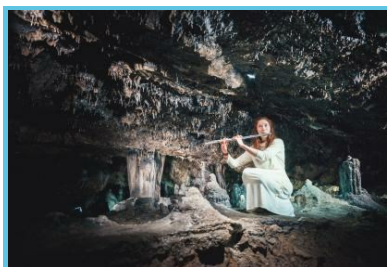

Visite musicale de la grotte, Han-musique au Domaine des Grotte de Han

Événement prévu en juin 2022

Domaine des Grottes de Han

Rue Joseph Lamotte 2
Han-sur-lesse - 5580

Téléphone de contact : +32 84 37
72 13

Téléphone de réservation: +32 84

37 72 13

<https://grotte-de-han.be/experiences/visites-speciales/han-musique>

La visite de la grotte de Han-sur-Lesse au son de la flûte traversière, une expérience inoubliable pour les petits et les grands.

La Grotte enchantée aux sons de la flûte traversière

Au cœur des salles féériques de la Grotte, laissez-vous porter par les notes envoûtantes de la flûte traversière de Rebecca Van Bogaert ! Chaque salle vous accueille dans un univers sonore unique, de la musique classique à la musique du monde, de la musique savante à l'improvisation.