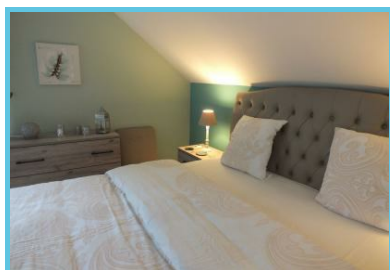

Maison d'hôtes Club de la Source à Thisnes

Club de la Source

Chavée Des Loups 8
Hannut - 4280

Téléphone de contact : +32 498 11 58 82

Téléphone de réservation: +32 498 11 58 82

<https://www.leclubdelasource.com/>

Le Club de la Source vous propose des chambres d'hôtes dans un cadre tranquille, situées à seulement 10 minutes d'Hannut.

Description de l'hébergement

- Grand **jardin**
- Parties communes avec Wi-Fi gratuit
- **2 chambres** avec un bureau et l'accès à une salle de bains commune ainsi qu'un lit d'appoint dans chaque chambre
- **Petit déjeuner** continental dans la salle à manger

Les chiens ne sont pas admis **excepté les chiens guides**.

Situation de la maison

La maison se situe à Thisnes, près de Hannut où vous découvrirez la Hesbaye et ses paysages.

- [Parc provincial du Domaine de Héléciné](#)
- [Itinéraires gourmands en Hesbaye brabançonne](#)
- [À pied, autour du Château de Fallais | Balade près de Huy](#)

La chambre Pievert et la chambre Papaver vous accueillent dans un cadre ressourçant !