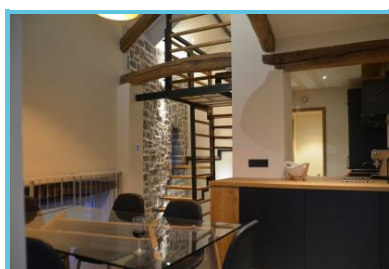

La Grange de Froidmont | Gîte rural à Jemeppe-sur-Sambre

La Grange de Froidmont

Rue De Jemeppe 50
Jemeppe-sur-sambre - 5190

Téléphone de contact : +32 472 46 14 66

<http://grange-froidmont.be>

La Grange de Froidmont est un gîte rural situé entre Namur et Charleroi, à Jemeppe-sur-Sambre. Il peut accueillir jusqu'à 6 personnes.

Réaménagé dans une grange, ce gîte a su conserver l'**authenticité** du bâtiment originel tout en offrant **confort moderne** et **ambiance chaleureuse**.

Il est le point de départ idéal de **promenades** à pied, vélo ou VTT. La région de Jemeppe-sur-Sambre bénéficie également d'un **patrimoine historique très riche** : moulins à vent ou à eau, châteaux, vieilles fermes...

Composition du gîte La Grange de Froidmont

- 2 chambres (possibilité de 4 lits simples ou deux lits double)
- 1 divan-lit
- Salle de bains (douche)
- 2 WC
- Cuisine équipée
- Grande terrasse avec mobilier
- Wifi
- Télévision
- Feu à cassette
- Machine à laver