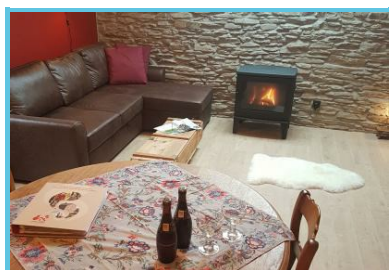

Bed & Bedot | Gîte rural à Fauvillers en province de Luxembourg

Bed & Bedot

Rue Des Lavandières 303
Fauvillers - 6637

Téléphone de contact : +32 475 43 66 80
Téléphone de réservation: +32 498 48 39 31

<https://www.bedandbedot.be/fr/>

Bed & Bedot est un gîte rural 3 épis à Fauvillers en province de Luxembourg. Il peut accueillir jusqu'à 4 personnes.

Ce chaleureux gîte aménagé dans une ferme en pierre typique des Ardennes est situé dans un village calme, en bordure de la forêt d'Anlier et à proximité de Bastogne.

La bergerie sur la propriété peut être visitée.

Composition du gîte Bed & Bedot

- Chambre avec grand lit double
- Canapé-lit
- Cuisine équipée
- Salon avec TV
- Wifi gratuit
- Terrasse éclairée avec barbecue, point d'eau et mobilier

Que voir ou faire à proximité de Fauvillers ?

- [Bastogne War Museum](#)