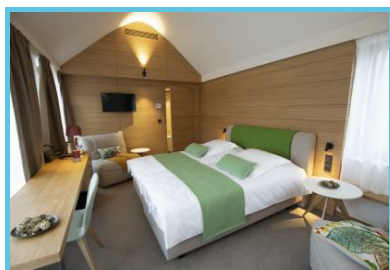

Hôtel B-Lodge à Louvain-la-Neuve

joseph.BACKES@skynet.be

Rue De Clairvaux, 12

Ottignies-louvain-la-neuve - 1348

Téléphone de contact : +32 10 23
80 30

<https://www.b-lodge.be/fr/>

Découvrez 7 chambres conviviales et soigneusement décorées à Louvain-la-Neuve dans l'hôtel design B-Lodge.

Description de l'hôtel

- **7 chambres** confort, standard ou supérieures avec télévision et salle de bains privative
- Terrasses ensoleillées
- **Salon** cocoon

Le matin, profitez d'un **petit déjeuner** local.

Situation de l'hôtel

Louvain-la-Neuve se situe à proximité de musées et endroits naturels comme :

- **Le Musée L**

- [Le Musée Hergé](#)

- [Le Bois de Lauzelle](#)

Bienvenue au B-Lodge au coeur du Brabant wallon !