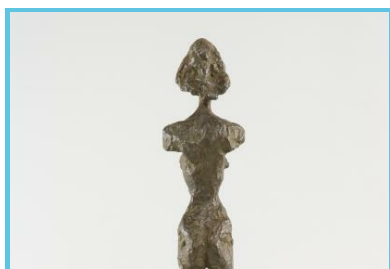

L'Humanité absolue | Expo Giacometti à la Cité Miroir de Liège

Du samedi 17 octobre 2020 au dimanche 17 janvier 2021.

Fondation Giacometti (c) Succession Alberto Giacometti

Pl. Xavier-neujean 22
Liège - 4000

Téléphone de contact : +32 4
230 70 50

<http://www.citemiroir.be/fr>

Alberto Giacometti - L'Humanité absolue est la première exposition monographique d'ampleur de l'artiste en Belgique. A voir à la Cité Miroir de Liège, du 17 octobre 2020 au 17 janvier 2021.

« Faire une tête », représenter un corps, une silhouette... Au cours de ses quelque trente années de création, Alberto Giacometti place l'homme au centre de ses recherches et travaille inlassablement sur la **figure humaine**.

Notamment sur les motifs de la **femme debout** et de la **tête**, le plus souvent avec **les mêmes modèles** : son épouse Annette et son frère Diego.

Que voir à l'expo ?

L'installation comprend **35 chefs-d'œuvre en bronze** et d'exceptionnelles **lithographies** issues de l'ouvrage mythique de Giacometti, Paris sans fin.

Cette sélection d'œuvres propose une lecture du **travail d'après-guerre** de l'artiste à travers le **contexte historique** et la vision existentialiste de **Jean-Paul Sartre**. Le philosophe et Giacometti se fréquentent en effet assidûment après-guerre.

Une exposition incontournable à voir à la Cité Miroir !