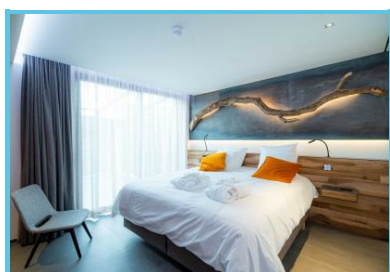

L'Ardenne Autrement | Chambres d'hôtes près de La Roche-en-Ardenne

Sime.J Photography

Rue Hives 23 E

La Roche-en-ardenne - 6984

Téléphone de contact : +32 496 03
39 62

Téléphone de réservation: +32 476

96 57 06

<https://ardenneautrement.com/>

La Maison d'hôtes L'Ardenne Autrement à Hives propose 5 chambres tout confort. Elle peut accueillir jusqu'à 13 personnes.

Dans le petit village de Hives, au coeur de la forêt ardennaise, cette maison d'hôtes sera le point idéal pour partir découvrir la région à pied ou à vélo grâce aux nombreuses promenades balisées.

Description des lieux

5 chambres de haute qualité vous feront vivre une expérience inoubliable et unique grâce à leur atmosphère différente :

- chambres équipées de domotique
- terrasse privative
- literie haut de gamme