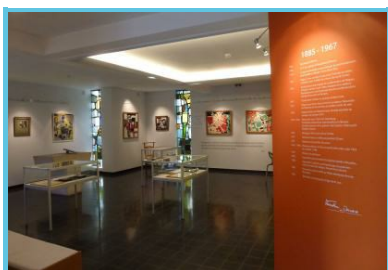

Musée Marthe Donas | Musée d'art moderne belge à Ittre

Marco Lavand'Homme

Rue De La Montagne 36

Ittre - 1460

Téléphone de contact : +32 471 21
63 88

<https://museemarthedonas.be>

Le Musée Marthe Donas (MIMDo) est le seul musée du Brabant wallon centré sur l'art moderne belge. Sa collection se compose d'œuvres de plus de 70 créateurs, dont une trentaine de femmes artistes.

La collection permanente

La collection du Musée Marthe Donas s'articule autour de 4 fonds importants :

- **Marthe Donas** : un ensemble d'une cinquantaine de peintures, dessins et gravures qui couvre la carrière de l'artiste.
- **Guillaume Vanden Borre** : 70 œuvres issues de L'ASBL Les Amis de Guillaume Vanden Borre et de Jacques Lacomblez.
- **Pierre Caille** : une quarantaine de pièces (peintures, gravures, dessins, sculptures...) illustrant la production de ce créateur multiforme.

- **Marie Carlier** : une centaine de peintures et oeuvres sur papier offertes par l'ASBL La Chambre des Imagiers.

La visite permet de découvrir les différents styles et périodes de Marthe Donas, des premiers dessins académiques à ses tableaux abstraits d'après-guerre.

Expositions temporaires

Plusieurs fois par an, le MIMDo met sur pied des **expositions temporaires** dans la chapelle et dans la Maison Bauthier, où Marthe Donas a vécu périodiquement entre 1922 et 1927.