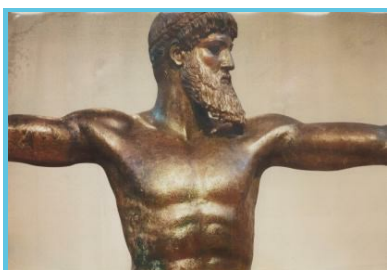

Expo James Welling. Cento | MACS

Du dimanche 23 mai 2021 au dimanche 29 août 2021.

MACS James Welling

Rue Sainte-louise 82

Boussu - 7301

Téléphone de contact : +32 65 65
21 21

<https://www.mac-s.be/fr>

Le MACS invite l'artiste américain James Welling à présenter sa dernière série de photographie, intitulée Cento. Cette exposition est à voir du 23 mai au 29 août 2021.

L'architecture et la statuaire de l'Antiquité gréco-romaine

Avec l'exposition "**Cento**", l'artiste américain **James Welling** propose une septantaine de photolithographies de vestiges de l'Antiquité dont il retravaille les couleurs en s'inspirant des polychromies utilisées à l'époque mais en jouant également avec la technologie numérique actuelle pour leur apporter des couleurs antinaturelles et laisser celles-ci s'infiltrer dans la pierre pour leur donner une nouvelle vie.

À l'occasion de l'exposition, le photographe américain a conçu spécialement pour le Grand-Hornu un wall painting de plus de vingt mètres de long..