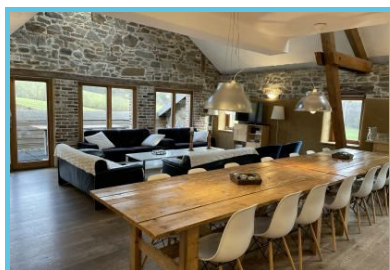

G te rural La Bushaye Le Grenier   Aubel

Elodie van Melsen

Bushaye 294

Aubel - 4880

T l phone de contact : +32 499 65
03 88

<https://bushaye.com>

**Vivez des moments exceptionnels en pleine campagne
aubeloise dans « Le Grenier », un g te rural qui accueille jusqu' 
14 personnes, en province de Li ge !**

Description du g te

- 6 chambres
- 5 salles de bains
- grand s jour
- terrasse
- wifi, barbecue, espace jeu, trampoline, balan oire, toboggan...

A deux pas de l'Abbaye du Val-Dieu, la Bushaye b n ficie d'une situation donnant acc s   de nombreuses activit s.

Chacun trouve son bonheur   la Bushaye !