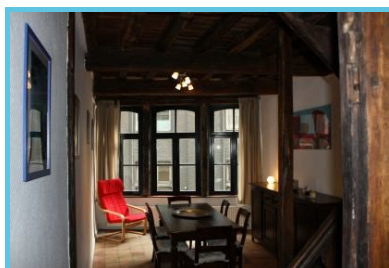

Gîte Citadin Le Chat Maudit de Maryse à Liège

Le Chat Maudit de Maryse

Rue Du Palais 18
Liège - 4000

Téléphone de contact : +32 494 68 26 54

Téléphone de réservation: +32 494 68 26 54

<http://www.lechatmauditdemaryse.be>

Le Chat Maudit de Maryse propose un logement pour 6 personnes au cœur de la Cité Ardente. Un gîte citadin confortable et moderne qui n'attend que vous.

La maison est une ancienne maison classée du XVIIIe siècle, entièrement rénovée en 2012 pour vous offrir un gîte de caractère.

Description du gîte

La maison se compose de :

- 2 chambres double et une chambre en mezzanine
- un grand salon avec télévision
- une cuisine équipée
- une salle de bains.

Liège, une ville à découvrir

Le long de la Meuse, les musées, les parcs ou les boutiques valent le détour par cette cité historique. Et notamment :

- le [Théâtre Royal de Liège et Opéra Royal de Wallonie](#)
- le [Musée des transports en commun de Liège](#)
- la [visite guidée de la ville de Liège](#)