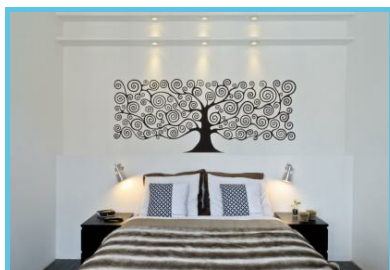

Chambre d'hôtes Belle Escapade | Seneffe

Olivier Snickers

Rue Du Roi Albert 8
Seneffe - 7180

Téléphone de contact : +32 64 22 13
64

Téléphone de réservation: +32 64

22 13 64

<http://www.belle-escapade.be/fr>

La chambre d'hôtes Belle Escapade est située dans un ancien bureau de poste à deux pas du Château de Seneffe dans un quartier paisible.

Description de la chambre

La chambre dispose d'un accès indépendant. Elle comprend un coin cuisine, est équipée d'un écran plat, d'un frigo ainsi que d'un micro-ondes.

Situation de la maison

Elle se situe au coeur de Seneffe, près de l'ancien canal et du Ravel.

- [Balade sur le Canal du Centre](#)