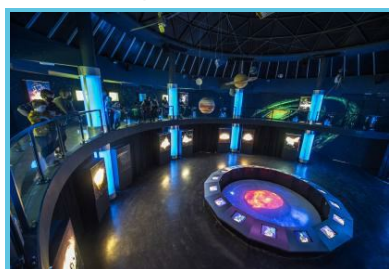

La Nuit des étoiles | À l'Euro Space Center de Transinne

Événement prévu en août 2022

Euro Space Center-dbcreation.be

Rue Devant Les Hêtres 1
Transinne - 6890

Téléphone de contact : +32 61 65
64 65

<http://www.eurospacecenter.be>

Découvrez la Nuit des étoiles, la grande fête de l'astronomie pour toute la famille au cœur de l'Euro Space Center.

Tous, petits et grands, vous êtes attendus à l'Euro Space Center pour observer un des plus beaux ciels de l'année. À cette époque, la Terre croise un essaim de poussières et cailloux en provenance de la comète Swift-Tuttle. Ceux-ci se consomment en pénétrant dans l'atmosphère à plus de 200 000 km/h et viennent zébrer le ciel d'autant d'étoiles filantes.

Au programme

Bien avant que le ciel ne s'obscurcisse et permette les observations, l'Euro Space Center vous propose des activités dès 15h. Retrouvez des **ateliers thématiques** pour petits et grands, des conférences, l'observation du Soleil et des étoiles, des séances de planétarium commentées et beaucoup d'autres surprises à