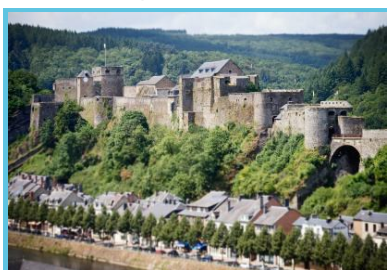

Fête médiévale de Bouillon

Événement prévu en août 2021

WBT - David Samyn

Esplanade Godefroy

Bouillon

Téléphone de contact : +32 61 46 62 57

<https://fetemedievalebouillon.be>

A Bouillon, plongez au cœur du Moyen Âge, vivez à son rythme et faites un voyage dans le temps !

Des campements et un cortège

Au pied du château, vous découvrirez une vingtaine de campements de reconstitution historique de la période du Moyen Âge. Quelques artisans (forgeron, fondeur, potier, boulanger...) vous présenteront leur savoir-faire dans les campements présents.

Le château fort et ses abords seront le théâtre de **nombreux spectacles et activités** : deux campements médiévaux, artisanat, troupes médiévales mêlées de combattants et fauconniers.

Festin d'époque et feu d'artifice