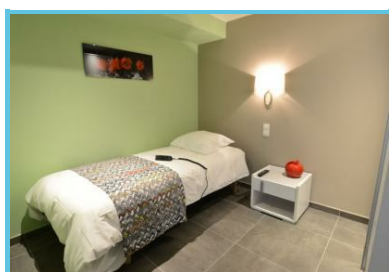

Gîte rural Le Gîte à Daims à Vaux sur Sûre, de 14 à 15 personnes

Gîte à Daims

Remichampagne II
Vaux-sur-sûre - 6640

Téléphone de contact : +32 495 80
52 66

<https://gite-a-daims.be/>

Situé dans la campagne ardennaise, dans le hameau de Remichamps, à Vaux-sur-Sûre, le Gîte à Daims est classé 3 épis. Une maison moderne pouvant recevoir les grandes familles qui aiment la nature et l'Ardenne.

Le Gîte à Daims peut accueillir jusqu'à 15 personnes dans ses 7 chambres (dont une adaptée). 4 salles de bains (dont une adaptée), une buanderie, une grande cuisine équipée et de grands espaces de vie (salle à manger, salon, bar...) vous attendent.

Des espaces de détente divers vous sont proposés: coin lecture, jacuzzi, jeux, coin TV et à l'extérieur une terrasse avec le mobilier, le barbecue et un grand jardin équipé de jeux pour les enfants.

Entre Neufchâteau et Bastogne

La Province de Luxembourg vous offre un de ses plus beaux écrin de verdure. Profitez de votre séjour pour vous promener à pied, en