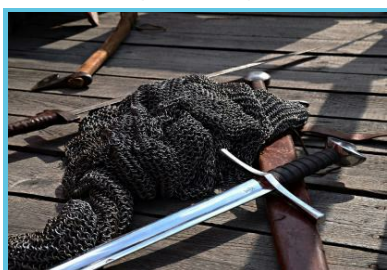

Fête médiévale à Comblain-au-Pont

Événement prévu en juillet 2021

stronytwoichmarzen / Pixabay

Comblain-au-pont - 4170

Téléphone de contact : +32 4 369
26 44

<http://www.comblainaupont.be/tourisme/a-decouvrir/evenements-divers/la-f>

Animations médiévales avec musiciens, conteurs, chevaliers et archers seront à découvrir lors de cette fête. Au parc Saint-Martin de Comblain-au-Pont.

Chaque année impaire, un week-end de juillet, le Royal Syndicat d'Initiative de Comblain-au-Pont /Pulseur organise sa fête médiévale. Une animation qui réunit une centaine de personnages costumés, vivant dans un campement au rythme de l'époque : chevaliers, archers, cavaliers, musiciens, conteurs... Au total, plus d'une centaine de médiévistes planteront leur campement dans les allées du parc et vivront, durant deux jours, au rythme de cette époque.

Au programme :

- Joutes, danses et animations variées pour petits et