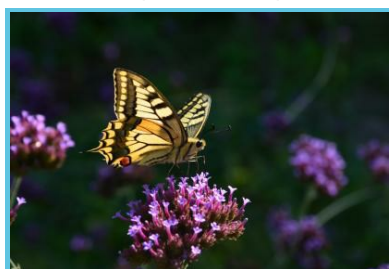

Fête des Plantes rares et de collection à la Feuillerie de Celles

Événement prévu en septembre 2022

La Feuillerie

Rue De La Feuillerie 1
Celles - 7760

Téléphone de contact : +32 69 45
51 71

<http://www.lafeuillerie.be>

La Feuillerie de Celles, près de Tournai, accueille une nouvelle édition de la fête des plantes rares et de collection. Du 18 au 19 septembre 2021.

Les **meilleurs pépiniéristes belges et étrangers** se retrouvent à La Feuillerie dans un magnifique **parc romantique du XIXe siècle**.

Thème de l'année :

'Bulbes et Graminées' : l'occasion de découvrir les bulbes à floraisons printanières pouvant être associés aux graminées, afin d'assurer une composition harmonieuse dès la sortie de l'hiver. Les Narcisses, Camassias, Gladiolus byzanthinus, ou encore les superbes Allium (Ail décoratif) feront le spectacle.

Les arbres et arbustes à fruits comestibles et décoratifs, les bulbes d'automne ..., décoreront votre jardin dès leur floraison.