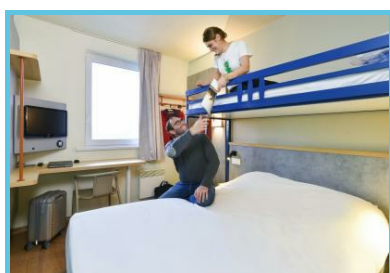

Hôtel Ibis Budget à Charleroi Airport

Bernard Vanden Eynde

Avenue Jean Mermoz 33
Fleurus - 6220

Téléphone de contact : +32 71 37 36 32
Téléphone de réservation: +32 71 37 36 32

<http://ibisbudgethotel.ibis.com>

L'Ibis Budget de Charleroi est un hôtel idéal pour un séjour économique, à la fois confortable et moderne, situé près de l'aéroport.

Commodités

L'hôtel Ibis vous garantit un séjour abordable et apporte tout le confort nécessaire à votre bien-être :

- une réception ouverte 24h/24
- un petit déjeuner buffet chaque matin
- des chambres modernes et confortables
- le Wi-Fi gratuit dans tout l'établissement
- un parking privé
- des chambres adaptées aux personnes à mobilité réduite

Visiteurs à besoins spécifiques

Cet hébergement propose des équipements ou des facilités pour les personnes à besoins spécifiques.

- Des chambres adaptées avec salle de bains privative également adaptée.