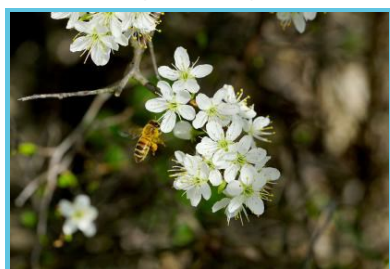

Fête des plantes à Neupré dans le cadre de Jardins en Pays de Liège

Événement prévu en juin 2021

Pixabay - Schwoaze

Neupré - 4120

Téléphone de contact : +32 4 371 53 03

<http://fetedesplantesenpaysdeliege.be>

Fête des plantes à Neupré dans le cadre des Jardins en Pays de Liège : des jardins privés se dévoilent au public et une fête est consacrée aux plantes.

Le très **beau site du Château d'Englebermont** à Neupré réunit chaque année des **exposants passionnés** qui vous présentent leurs plantes avec goût et répondent avec bonheur à toutes vos questions :

- comment planter, entretenir, arroser, associer les différentes plantes ?
- lesquelles privilégier face aux changements climatiques... ?

Habitué **des plantes** ou amateur de jardins à la recherche d'arbustes, de plantes, de rosiers ou d'objets d'ornement ? Cette fête est pour vous !

Programme 2021 à venir

Ne manquez pas de visiter à Neupré des jardins de formats et styles divers, entretenus par des passionnés, toujours prêts à partager leurs secrets verts !