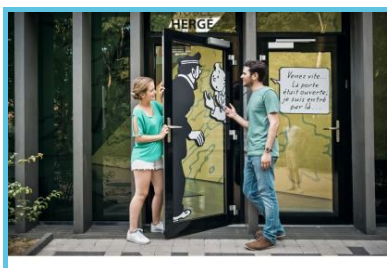

Document généré le 31/07/2021

Musée Hergé à Louvain-la-Neuve

Atelier Christian de Portzamparc - Hergé - Moulinsart

Rue Du Labrador 26
Ottignies-louvain-la-
neuve - 1348

Téléphone de contact :
+32 10 48 84 21

<https://www.museeherge.com/fr>

Le Musée Hergé est une visite BD incontournable à Louvain-la-Neuve, en Brabant wallon. Découvrez la vie et l'œuvre du génial auteur belge Georges Remi, le papa de Tintin.

Plus de 80 planches originales, 800 photos, documents et objets divers sont exposés dans ce temple de la bande dessinée, imaginé par l'architecte français Christian de Portzamparc.

Votre visite au Musée Hergé

Sur 3 niveaux, le parcours muséal vous emmène à la découverte de **8 salles d'expositions** sur la vie et l'œuvre du père de Tintin et Milou.

Les collections se composent de dessins originaux remplacés tous les 4 mois, d'objets, de maquettes, de films, ou encore d'expériences visuelles.