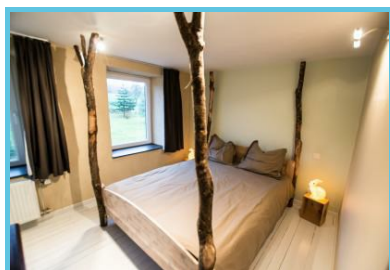

Gîte rural Oz! Holiday Cottage à Manhay

Nancy Raemakers

Rue De Sa Del Haye 15

Harre - 6960

Téléphone de contact : +32 486 13
37 56

Téléphone de réservation: +32 486

13 37 56

<https://raemakersnancy.wixsite.com/oz-holidaycottage>

Prenez une charmante maisonnette en pierre du pays, ajoutez un zeste de conte de fée et une pincée de créativité, incorporez un filet de magie, saupoudrez d'une bonne poignée de convivialité, garnissez de quelques grains de bonne humeur. Mélangez le tout à un cadre verdoyant, et vous obtenez la recette de ce gîte qui ne manquera pas de vous charmer.

Le gîte se situe entre Durbuy, Spa, Remouchamps et Stavelot dans les Ardennes belges. Les propriétaires se feront un plaisir de vous accueillir chaleureusement afin de vous installer confortablement dans cette petite maison de charme.

Le gîte Oz! Holiday Cottage

Ce gîte dispose de :

- Une chambre avec un lit double