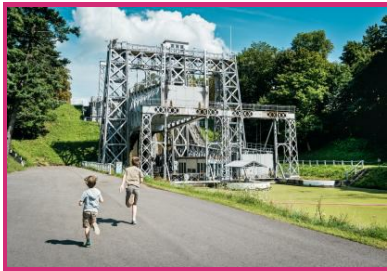

## Week-end au bord de l'eau | Le long du Canal du Centre à La Louvière

Événement prévu en juillet 2021

© WBT Bruno D'Almonte

Rue Noulet  
Strépy-bracquegnies - 7110

Téléphone de contact : +32 64 26 15 00

<https://www.weekendauborddeleau.com>

**À La Louvière, le Canal du Centre vous invite à son week-end au bord de l'eau et ses croisières insolites. Ne manquez pas cet événement incontournable de l'été au cœur du site historique classé UNESCO.**

### Au programme

- marché artisanal
- village culturel
- croisières spectaculaires
- concerts
- jeux nautiques
- animations

**Envie de percer les mystères des ascenseurs hydrauliques ?  
Embarquez pour une balade insolite !**