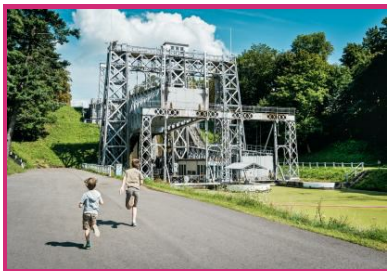

Week-end au bord de l'eau | Le long du Canal du Centre à La Louvière

Événement prévu en juillet 2020

© WBT Bruno D'Almonte

Rue Noulet
Strépy-bracquegnies - 7110

Téléphone de contact : +32 64 26 15 00

<https://www.weekendauborddeleau.com>

Le Canal du Centre vous invite à son week-end au bord de l'eau et ses croisières insolites. Ne manquez pas cet événement incontournable de l'été au cœur du site historique classé UNESCO. À La Louvière, en juillet 2020.

Au programme

- marché artisanal
- village culturel
- croisières spectaculaires
- concerts
- jeux nautiques
- animations

**Envie de percer les mystères des ascenseurs hydrauliques ?
Embarquez pour une balade insolite !**