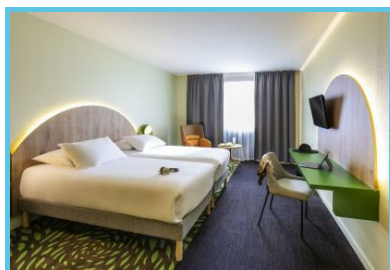

Ibis Styles Arlon Porte du Luxembourg

Ibis Styles Arlon Porte du Luxembourg

Rue De Lorraine 54

Messancy - 6780

Téléphone de contact : +32 63
23 22 11

Téléphone de réservation: +32

63 23 22 48

<https://www.bestwestern.fr/fr/hotel-Arlon-Best-Western-Hotel-Arlux-92927>

L'Ibis Styles de Arlon vous offre à la fois luxe et confort au cœur de la nature ardennaise, près de l'autoroute vers Arlon.

Description de l'hôtel

L'établissement dispose de :

- 78 chambres avec TV, minibar et salon.
- Un restaurant gastronomique proposant une cuisine riche et variée.
- Un bar pour un rafraîchissement et un encas.
- Un copieux petit déjeuner buffet avec spécialités locales.
- Une belle terrasse ensoleillée.