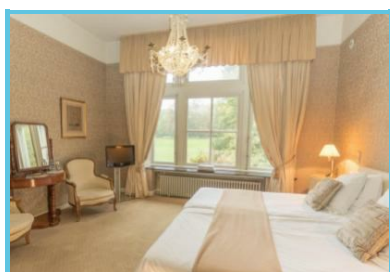

Hôtel Château d'Hassonville à Marche-en-Famenne

Le Château d'Hassonville

Route D'hassonville 105
Marche-en-famenne - 6900

Téléphone de contact : +32 84 31 10 25
Téléphone de réservation: +32 84 31 10 25

<http://www.hassonville.be>

L'hôtel le Château d'Hassonville est un 3 étoiles situé à Marche-en-Famenne. Il dispose de salles de séminaires et d'un restaurant gastronomique renommé.

Le Roi Soleil et Louis XIV en personne tombèrent sous le charme du cadre superbe de ce château du 17ème siècle.

Description de l'hôtel

- L'hôtel dispose de **20 chambres** et suites confortables qui vous feront découvrir la vraie vie de château.
- L'**ambiance familiale**, mais discrète, est idéale pour un séjour relaxant loin des centres-villes.
- Pour un **séjour gastronomique** inoubliable, le Chef du Grand Pavillon élabore une cuisine des plus raffinées.
- Deux saunas sont accessibles dans le parc du Château où vous pourrez vous relaxer.
- Des activités diverses sont également à disposition sur demande, comme **l'escrime, le vole en montgolfière, la calèche, tir aux clays, safari en jeep...**
- Il met également à disposition plusieurs salles pour vos conférences ou événements.